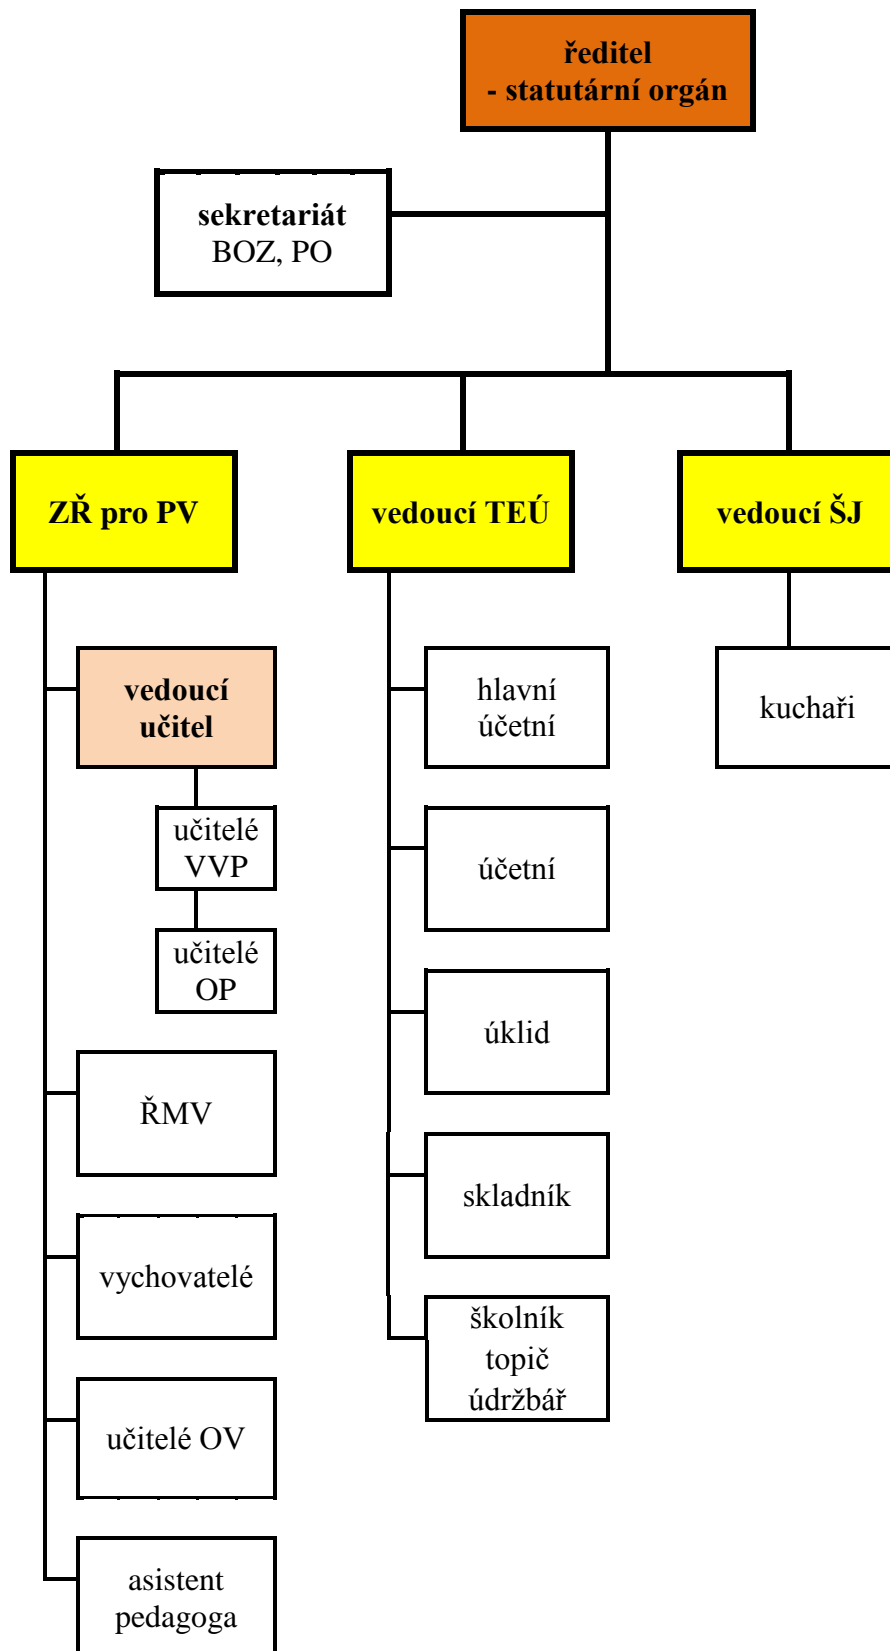

# Organizační schéma SOŠ a SOU, Hněvkovice 865

V Hněvkovicích 01.09.2021

Ing. Josef Liška  
ředitel školy

zrušovací ustanovení:

toto "Organizační schéma SOŠ a SOU, Hněvkovice 865" ruší "Organizační schéma SOŠ a SOU, Hněvkovice 865" platné od 1.9.2020