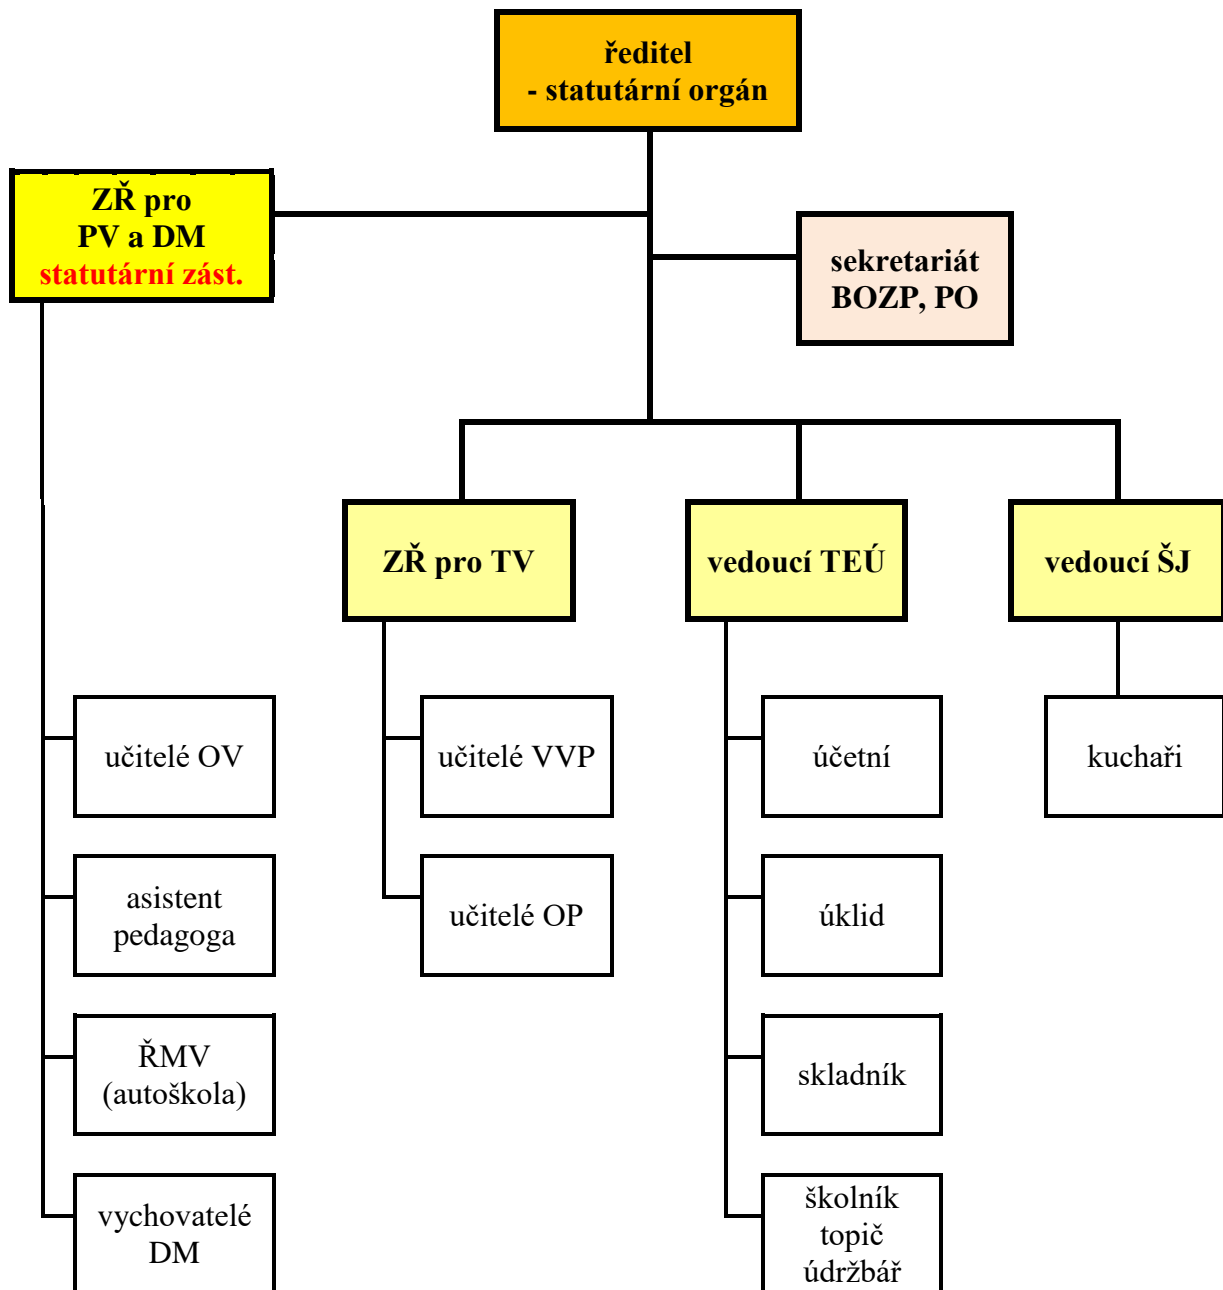

Organizační schéma SOŠ a SOU, Hněvkovice 865

V Hněvkovicích 01.05.2024

Ing. Josef Liška, v.r.
ředitel školy

zrušovací ustanovení:

toto "Organizační schéma SOŠ a SOU, Hněvkovice 865" ruší "Organizační schéma SOŠ a SOU, Hněvkovice 865" platné od 1.9.2022